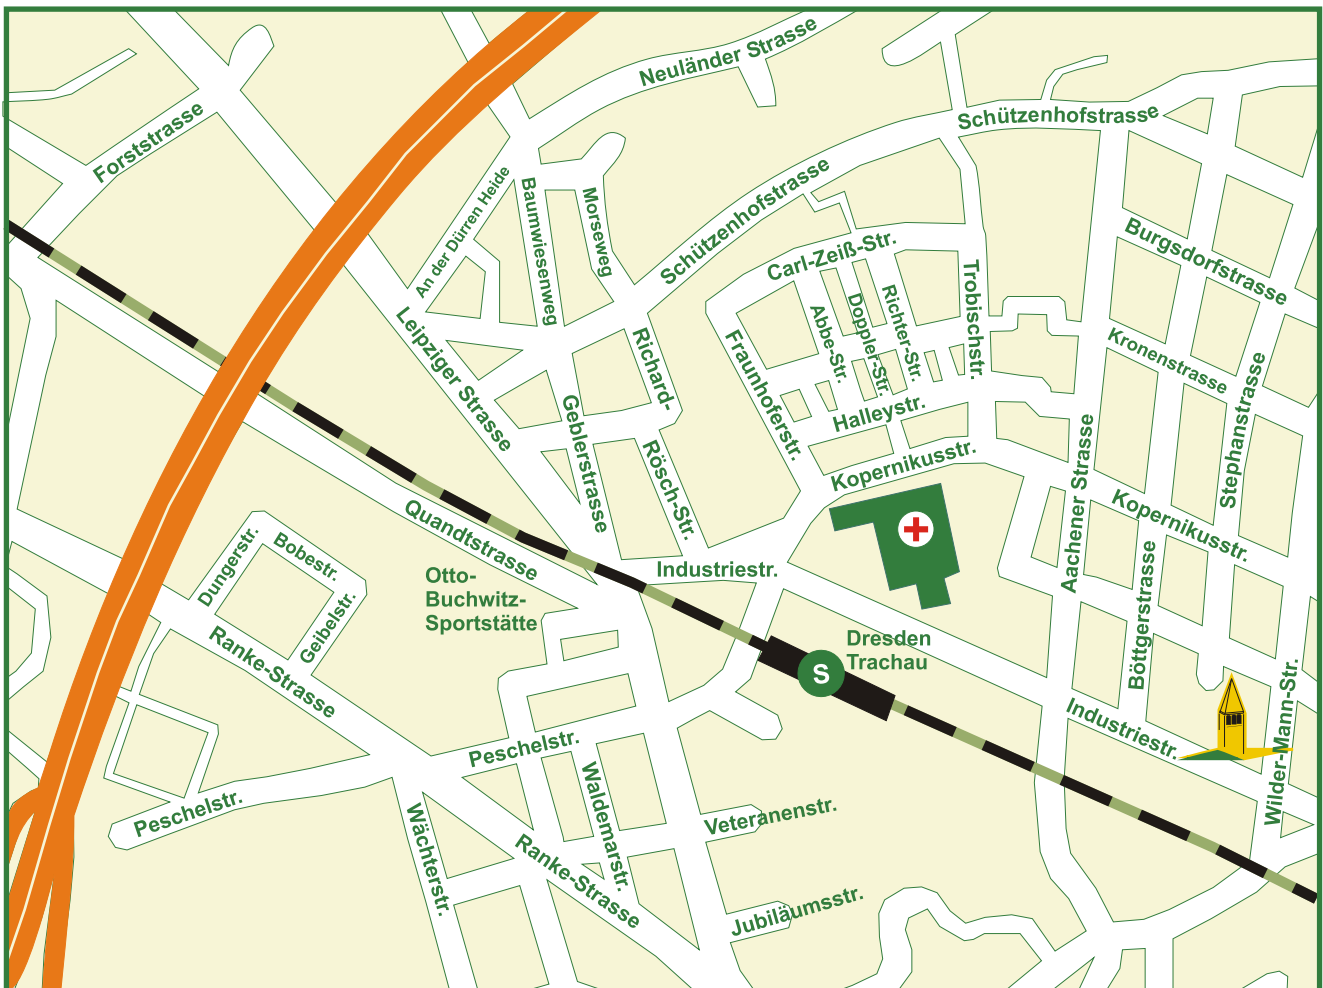

BÄCKEREI & CAFÉ ECKERT

täglich von 6-18 Uhr
auch Sonn- und Feiertags

www.baeckerei-cafe-eckert.de

CAFÉ ZUM TÜRMCHEN

Industriestraße 12
01129 Dresden

Tel.: 0351 8 43 52 34

Sie erreichen uns bequem mit dem Bus Linie 70 (Btf. Trachenberge-Gompitz)
an der Haltestelle Wilder-Mann-Straße.

Parkplätze vorhanden

BÄCKEREI & CAFÉ ECKERT

Großenhainer Straße 221
01129 Dresden
Tel.: 0351 8 33 60 78

BÄCKEREI & CAFÉ ECKERT

Großenhainer Straße 182
01129 Dresden
Tel.: 0351 8 4718 64

CAFÉ ZUM TÜRMCHEN

Industriestraße 12
01129 Dresden
Tel.: 0351 8 43 52 34

BÄCKEREI & CAFÉ ECKERT

Hauptstraße 29
01445 Radebeul
Tel.: 0351 7 95 54 67

SB BÄCKEREI ECKERT

Bahnhofstraße 19
01445 Radebeul
Tel.: 0351 8 88 28 93