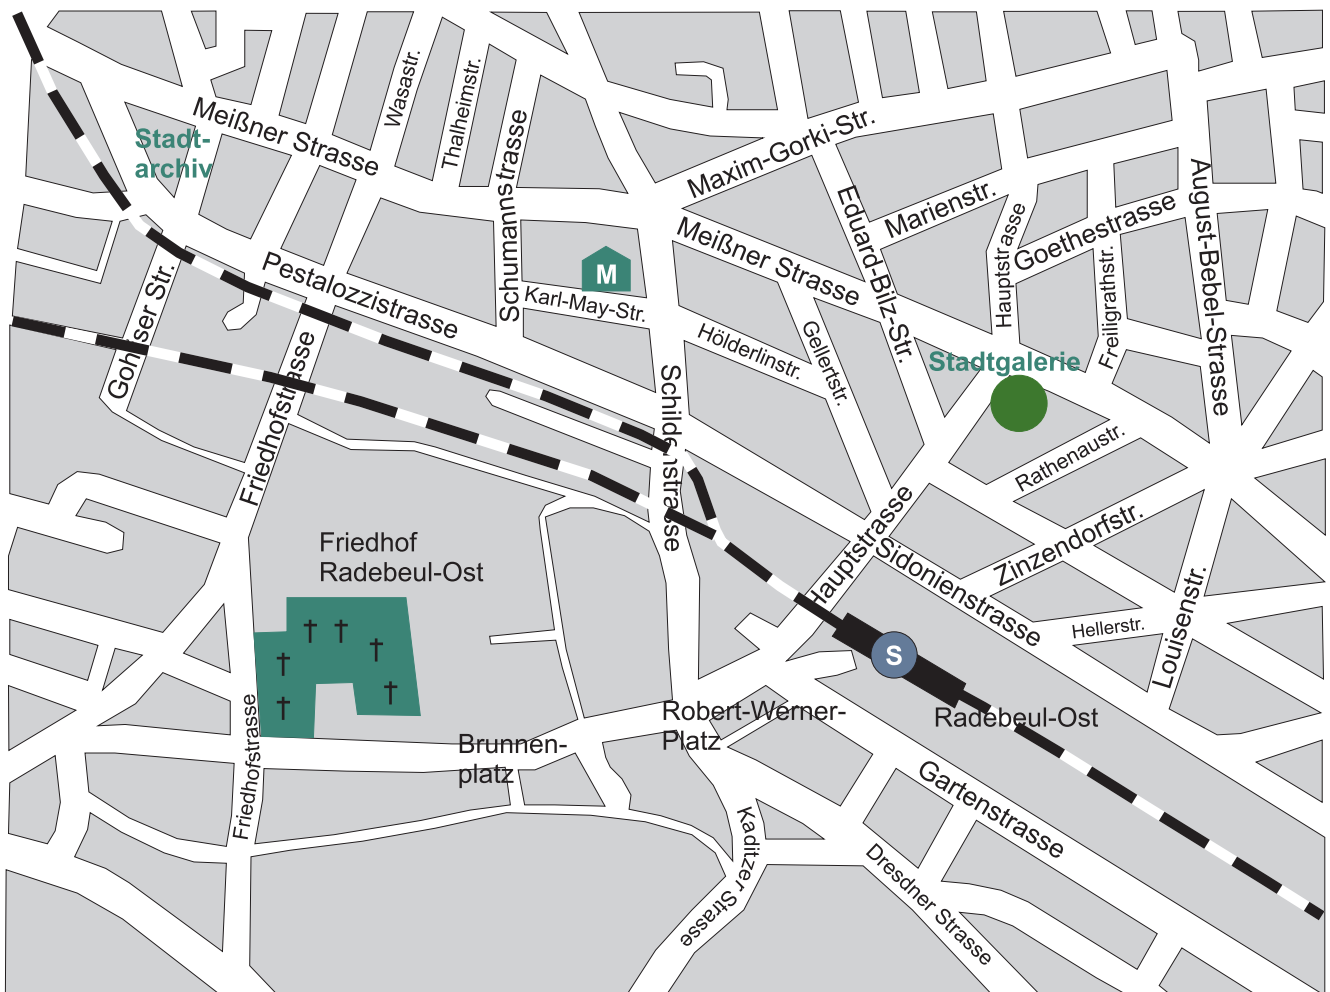

## BÄCKEREI & CAFÉ ECKERT

täglich von 6-18 Uhr  
auch Sonn- und Feiertags

[www.baeckerei-cafe-eckert.de](http://www.baeckerei-cafe-eckert.de)

## BÄCKEREI & CAFÉ ECKERT

Hauptstraße 29  
01445 Radebeul

Tel.: 0351 7 95 54 67

In Radebeul erreichen Sie uns bequem mit der Straßenbahn Linie 4 (Laubegast-Weinböhlen) an der Haltestelle Hauptstraße.

Parkplätze vorhanden